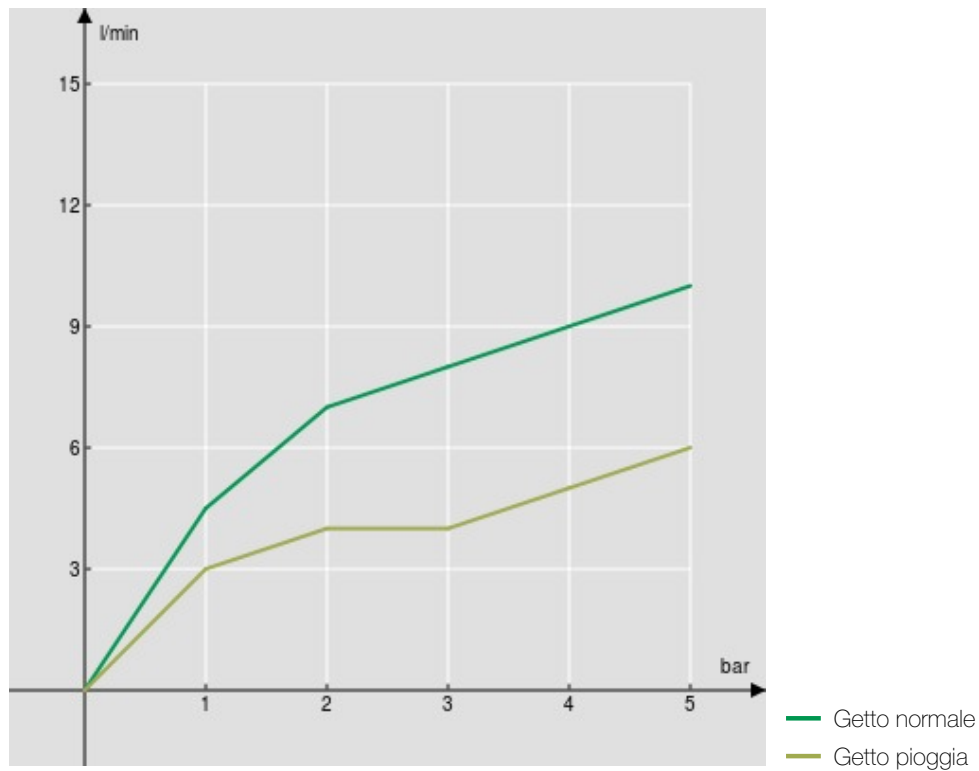

SPECIFICHE

Monocomando

Chrome

Bocca girevole 360°

Aeratore anticalcare M 24 x 1

Doccetta monogetto orientabile 360° ad appoggio magnetico

Flessibili inox ø 3/8"

Limitatore di energia con apertura in acqua fredda

Limitatore di portata con freno al 50%

Imballo: 56,5 x 29 x 7,1 cm / 0,011633 m<sup>3</sup> / 3,548 Kg

CERTIFICAZIONI

DIAGRAMMA DI PORTATA: ACQUA CALDA/FREDDA

DIAGRAMMA DI PORTATA: ACQUA MISCELATA